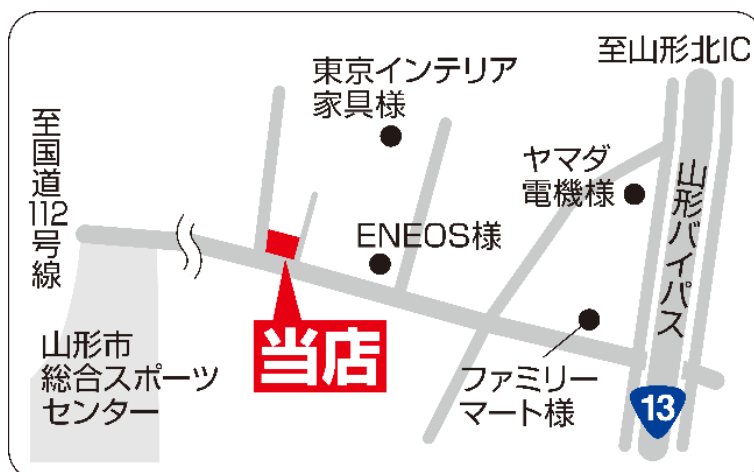

記

1. とんかつ専門店「かつや」

【店舗概要】

店名	かつや 山形大野目店
所在地	山形県山形市浜崎88-3
営業時間	10:00~24:30
店舗面積	約44坪
席数	46席
駐車場	23台
電話番号	023-616-5161
オープン予定日	2021年5月28日(金)

【地図】

2. からあげ専門店「からやま」

【店舗概要】

店名	からやま 札幌新琴似店
所在地	北海道札幌市北区新琴似7条2-2-32
営業時間	10:30~23:00
店舗面積	約48坪
席数	38席
駐車台数	26台
電話番号	011-788-3878
オープン予定日	2021年5月28日(金)

【地図】

以上