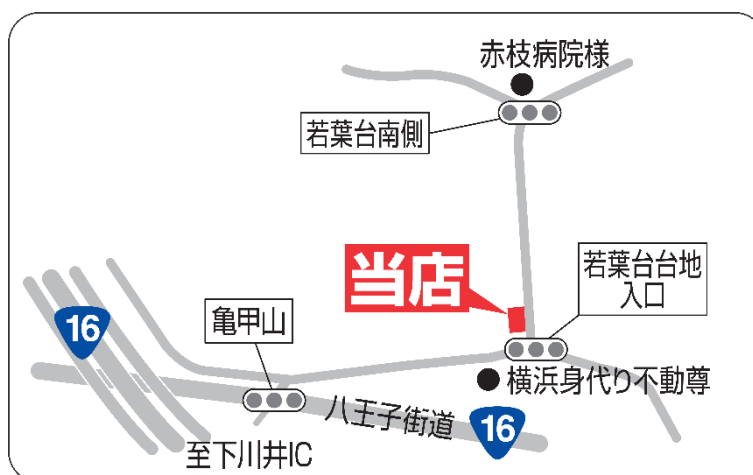

記

1. からあげ専門店「からやま」

【店舗概要】

店 舗 名	からやま 越谷4号バイパス店
所 在 地	埼玉県越谷市大字下間久里747-1
営 業 時 間	10:30~23:00
店 舗 面 積	約43坪
席 数	37席
駐 車 場	25台
電 話 番 号	048-972-5516
オ ー プ ン 予 定 日	2021年7月30日 (金)

【 地図 】

2. からあげ・とり弁専門店「からあげ・とり弁 縁」

【店舗概要】

店 舗 名	からあげ・とり弁 縁 横浜上川井店
所 在 地	神奈川県横浜市旭区上川井町 668-1
営 業 時 間	11:00~21:00
店 舗 面 積	約46坪
駐 車 場	7台
電 話 番 号	045-922-9822
オ ー プ ン 予 定 日	2021年7月30日(金)

【 地図 】

以 上