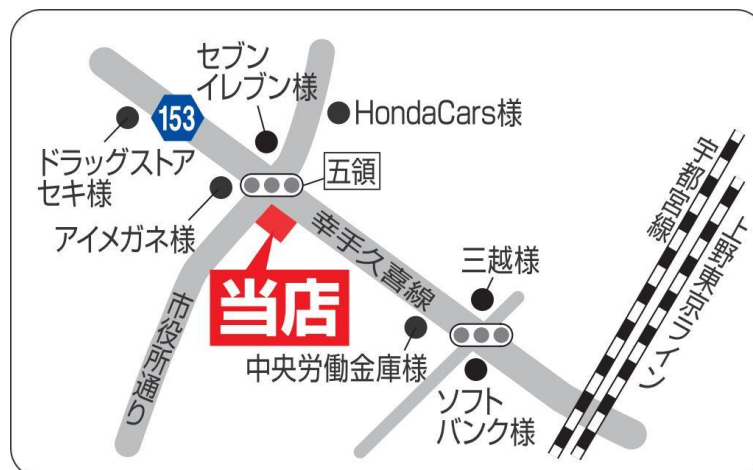

【店舗概要】

| | |
|---------------|-------------------|
| 店 舗 名 | からやま 埼玉久喜店 |
| 所 在 地 | 埼玉県久喜市久喜中央4-10-30 |
| 営 業 時 間 | 10:30~23:00 |
| 店 舗 面 積 | 約43坪 |
| 席 数 | 41席 |
| 駐 車 場 | 62台(共用) |
| 電 話 番 号 | 0480-48-7786 |
| オ ー プ ン 予 定 日 | 2022年1月21日(金) |

【 地図 】

以上