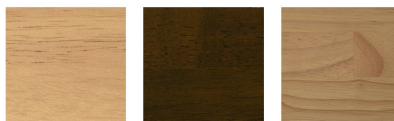

《スケルト》アンダータイプ/本体カラー：グレー/踏板：センブリーオーク

スケルトン階段とは

段板とササラ桁で構成されるスケルトン階段は、採光性が高く、また階段下を有効活用できるという利点等から、近年人気が高まっています。しかし一般的には、建物に合わせて一から設計し、オーダーする特注商品であることがほとんどです。

●当社のスケルトン階段《スケルト》のポイント

《スケルト》は、ラインアップを人気の高い仕様や高さだけに絞った、寸法固定商品です。全サイズの図面を用意しているため、一から設計する必要が無く、設計の効率化やコストカットが望めます。また、パーツに分けた階段を現場で組み立てる「ノックダウン工法」を採用しており、施工は荷受けも含めて1日で可能です。

●デザインの特長

リビングに溶け込む繊細なデザインにするため、素材は「スチール」を使用しました。スチールはアルミの3倍の強度を持ち、パーツをより薄く、より細くできます。

本体は、トレンド感のあるグレイッシュなカラーを含む4色展開です。

《スケルト》セミクローズタイプ/本体カラー：マットブラック
踏板：センブリーオーク

●バリエーション

【ササラ桁のタイプ】

①セミクローズ
段板が横から少し見え
るモダンなデザイン

②アンダー
角型ササラ桁が段板を
支えているデザイン

【本体カラー】

マットブラック ダークグレー グレージュ グレー

【段板カラー】

ナチュラル ダーク センプリーオーク

商品概要

- 【商品名】 スケルト (9月26日発売)
- 【カテゴリ】 階段
- 【販売価格】 ¥764,000 (税込み) /セット～
- 【サイズ】 段板幅：750mm
階段掛け幅：2799mmまたは2800mm
階高：2860～3160mm 20mmピッチ (16種)
- 【カラー】 本体：マットブラック、ダークグレー、グレージュ、グレー
段板：ナチュラル、ダーク、センプリーオーク
- 【商品ページ】 <https://www.sanwacompany.co.jp/shop/series/S1157/>