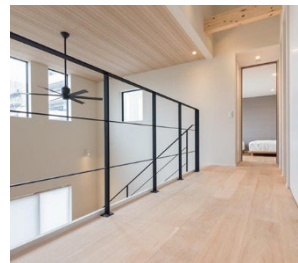

《スケルト》アンダータイプ/本体カラー：グレー/踏板：センブリーオーク

スケルトン階段とは

段板とササラ桁で構成されるスケルトン階段は、採光性が高く、また階段下を有効活用できるという利点等から、近年人気が高まっています。しかし一般的には、建物に合わせて一から設計し、オーダーする特注商品であることがほとんどです。

●当社のスケルトン階段《スケルト》のポイント

《スケルト》は、ラインアップを人気の高い仕様や高さだけに絞った、寸法固定商品です。全サイズの図面を用意しているため、一から設計する必要が無く、設計の効率化やコストカットが望めます。また、パーツに分けた階段を現場で組み立てる「ノックダウン工法」を採用しており、施工は荷受けも含めて1日で可能です。

●デザインの特長

リビングに溶け込む繊細なデザインにするため、素材は「スチール」を使用しました。スチールはアルミの3倍の強度を持ち、パーツをより薄く、より細くできます。

本体は、トレンド感のあるグレイッシュなカラーを含む4色展開です。

《スケルト》セミクローズタイプ/本体カラー：マットブラック
踏板：センブリーオーク

●バリエーション

【ササラ桁のタイプ】

①セミクローズ
段板が横から少し見え
るモダンなデザイン

②アンダー
角型ササラ桁が段板を
支えているデザイン

【本体カラー】

マットブラック ダークグレー グレージュ グレー

【段板カラー】

ナチュラル ダーク センプリーオーク

商品概要

- 【商品名】 スケルト (9月26日発売)
- 【カテゴリ】 階段
- 【販売価格】 ¥764,000 (税込み) /セット～
- 【サイズ】 段板幅：750mm
階段掛け幅：2799mmまたは2800mm
階高：2860～3160mm 20mmピッチ (16種)
- 【カラー】 本体：マットブラック、ダークグレー、グレージュ、グレー
段板：ナチュラル、ダーク、センプリーオーク
- 【商品ページ】 <https://www.sanwacompany.co.jp/shop/series/S1157/>

コーディネートが可能な吹き抜け手摺《スケルトレール》も同日発売

スケルトン階段《スケルト》との連結が可能な吹き抜け手摺。
上階ホールを階段と同じデザインでトータルコーディネートし、
統一感のある空間に仕上げる事が出来ます。

販売価格 ：¥114,000 /セット～
商品ページ：<https://www.sanwacompany.co.jp/shop/series/S1158/>

本件に関するお問い合わせ