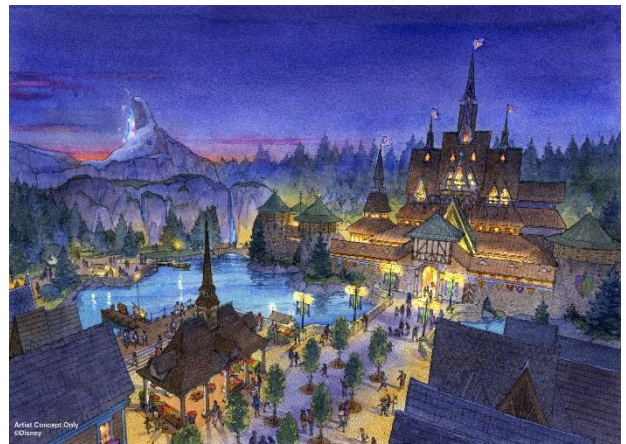

## 東京ディズニーシー®大規模拡張プロジェクト 新テーマポート「ファンタジースプリングス」 各エリアおよびディズニーホテル名称の決定について

東京ディズニーシー大規模拡張プロジェクトにおいて2024年春（2024年度第1四半期）に開業予定の8番目となるテーマポート「ファンタジースプリングス」の各エリアおよびディズニーホテル名称が決定いたしましたので、お知らせいたします。

「ファンタジースプリングス」は、「魔法の泉が導くディズニーファンタジーの世界」をテーマとし、ディズニー映画を題材とした3つのエリアと、1つのディズニーホテルで構成されます。3つのエリアの名称はそれぞれ、『アナと雪の女王』のエリア「フローズンキングダム」、『塔の上のラプンツェル』のエリア「ラプンツェルの森」、『ピーター・パン』のエリア「ピーターパンのネバーランド」、ディズニーホテルの名称は「東京ディズニーシー・ファンタジースプリングスホテル」となります。

### ◆フローズンキングダム

ディズニー映画『アナと雪の女王』の世界が広がる「フローズンキングダム」は、雪の女王であるエルサが雪や氷を操る魔法の力を受け入れ、映画が幕を閉じた後の幸せな世界です。ゲストは、暖かさを取り戻し祝福ムードに包まれたアレンデル王国を訪れることができます。村の奥には、いくつもの滝が流れる雪の積もった山々がそびえており、遠くに見えるノースマウンテンの山頂付近は雪に覆われ、エルサの氷の宮殿が誇らしげに輝いています。

「フローズンキングダム」全景(昼)

「フローズンキングダム」全景(夜)

### ◆ピーターパンのネバーランド

ディズニー映画『ピーター・パン』の世界が広がる「ピーターパンのネバーランド」では、ゲストは楽しいことが大好きで冒険心いっぱいの元気な子どもたちの集団、ロストキッズの一員となります。ここでは海賊船を散策したり、隠れ家で食事をしたり、仲間と一緒に海賊に立ち向かったりと、ネバーランドでの大冒険をお楽しみいただけます。加えて、ティンカーベルが暮らす妖精の谷「ピクシーホロウ」にも訪れることができます。