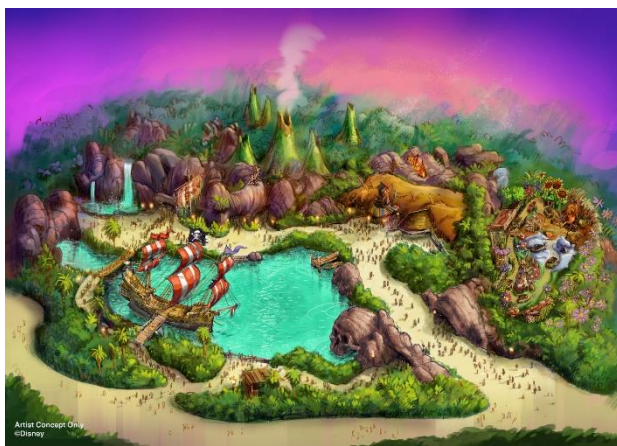

### ◆フローズンキングダム

ディズニー映画『アナと雪の女王』の世界が広がる「フローズンキングダム」は、雪の女王であるエルサが雪や氷を操る魔法の力を受け入れ、映画が幕を閉じた後の幸せな世界です。ゲストは、暖かさを取り戻し祝福ムードに包まれたアレンデル王国を訪れることができます。村の奥には、いくつもの滝が流れる雪の積もった山々がそびえており、遠くに見えるノースマウンテンの山頂付近は雪に覆われ、エルサの氷の宮殿が誇らしげに輝いています。

### ◆ラプンツェルの森

「ラプンツェルの森」には、ディズニー映画『塔の上のラプンツェル』の世界が広がります。溪谷には、長い髪のプリンセス、ラプンツェルが小さい頃から暮らしていた塔がそびえています。夜になると、塔の灯りや小道に並べられたランプの灯り、レストランやボートハウスの窓明かり、ボートに吊り下げられたランタンの灯りなどで、森は暖かな光に包まれます。

「ラプンツェルの森」全景(昼)

「ラプンツェルの森」全景(夜)

### ◆ピーターパンのネバーランド

ディズニー映画『ピーター・パン』の世界が広がる「ピーターパンのネバーランド」では、ゲストは楽しいことが大好きで冒険心いっぱいの元気な子どもたちの集団、ロストキッズの一員となります。ここでは海賊船を散策したり、隠れ家で食事をしたり、仲間と一緒に海賊に立ち向かったりと、ネバーランドでの大冒険をお楽しみいただけます。加えて、ティンカーベルが暮らす妖精の谷「ピクシーホロウ」にも訪れることができます。

「ピーターパンのネバーランド」全景(昼)

「ピーターパンのネバーランド」全景(夜)