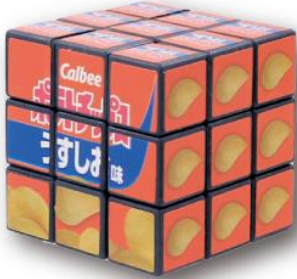

2024年2月1日

報道関係 各位

株式会社イオンファンタジー

カルビー「ポテトチップス」や「かっぱえびせん」のキューブパズルが登場
『カルビー 6面パズル』が2月9日（金）より
「かぷえぼ」限定カプセルトイで順次展開

株式会社イオンファンタジー（本社：千葉県千葉市、代表取締役社長：藤原徳也、以下、当社）は、カルビー株式会社の人気スナック「ポテトチップス」や「かっぱえびせん」「堅あげポテト」「ピザポテト」がキューブパズルになった『カルビー 6面パズル』を、アミューズメント施設「モーリーファンタジー」「PALO」、カプセルトイ専門店「TOYS SPOT PALO」などに設置する当社オリジナル完全キャッシュレスカプセルトイマシン「かぷえぼ」限定のカプセルトイとして2月9日（金）より順次展開いたします。

◆カプセルトイ詳細：<https://www.fantasy.co.jp/toysspotpalo/>

「カルビー 6面パズル」かぷえぼ限定カプセルトイ用商品 概要

商 品	：	カルビー 6面パズル 全5種
価 格	：	198円（税込）
展 開 期 間	：	2024年2月9日（金）～ 無くなり次第終了
店 舗	：	モーリーファンタジー、モーリーファンタジー f、PALO、TOYS SPOT PALO（トイズスポットパロ）

「カルビー 6面パズル」かぷえぼ限定カプセルトイ

©Calbee

「カルビー 6面パズル」全5種 約4cm立方 価格：198円（税込）

カルビーの「ポテトチップス」や「かっぱえびせん」、「堅あげポテト」のパッケージデザインがプリントされた手のひらサイズの6面キューブパズル。

デザインは「ポテトチップス うすしお味」、「ポテトチップス コンソメパンチ」、「堅あげポテト」、「かっぱえびせん」、「ピザポテト」の全5種類。

■ 完全キャッシュレス決済・抗菌施工の「回さない」カプセルトイマシン「かぷえぼ」

「かぷえぼ」は、抗菌シート施工されたタッチパネルの操作のみでカプセルトイが払い出される当社オリジナルの「回さない」カプセルトイマシンです。

「電子マネー・QRコード決済の完全キャッシュレス」

「ハンドル非接触、抗菌シート施工のタッチパネル操作だけでOK」

「モーリーファンタジー・PALO 限定カプセルトイがゲットできる」

という3つの特長を備え、衛生意識の高まりからますます利用者が増加する
キャッシュレス決済に対応しており、手元に100円玉が無くてもスムーズ
にカプセルトイをゲットできます。