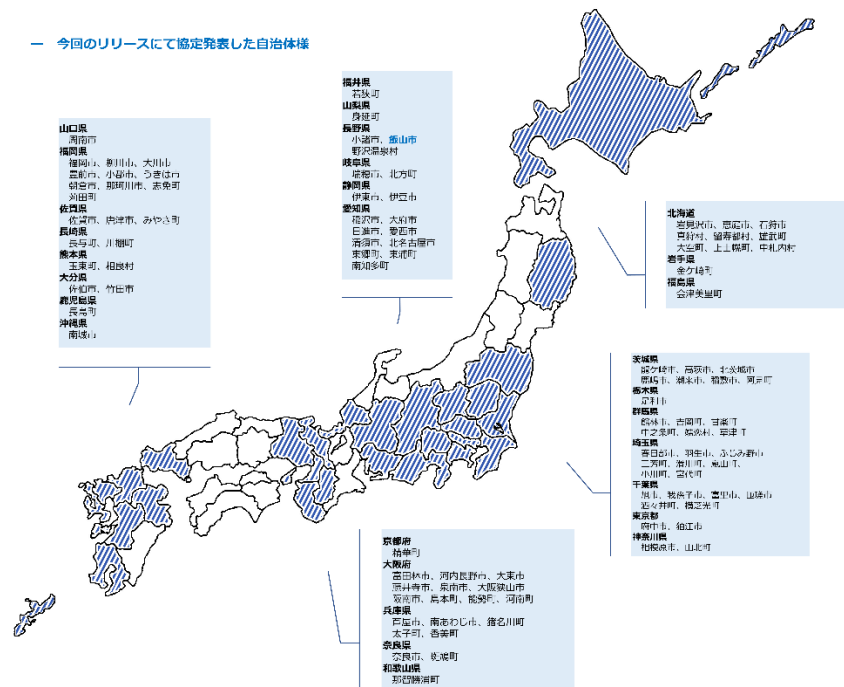

■(参考)「連携と協力に関する協定」を締結した自治体

■会社概要

会社名:リネットジャパンリサイクル株式会社

所在地:愛知県大府市柘山町三丁目 33 番地

設立:2013年3月

代表者:代表取締役社長 中村 俊夫

事業内容:「環境省・経済産業省の認定事業者」としてパソコン・小型家電回収、知的障がい者の雇用創出

URL:<https://www.renet.jp/>