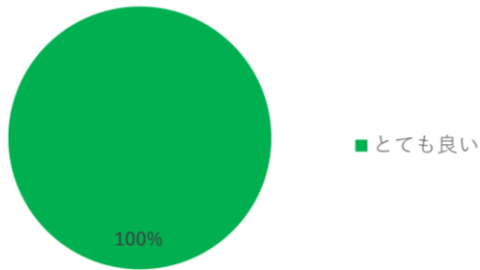

・今後、当スポットを利用したいか