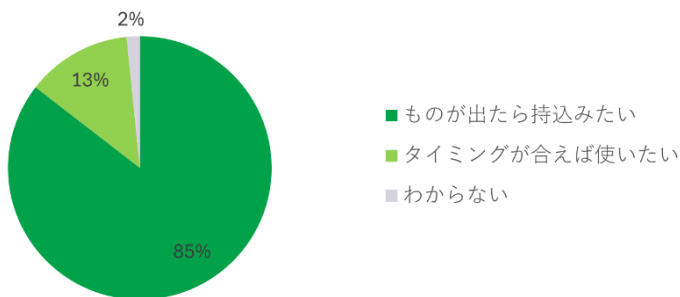

・今後、当スポットを利用したいか

・当スポットを利用した理由について（複数回答可、上位3位）

〈本件に関して提携を希望される自治体様、報道関係の皆様からのお問い合わせ先〉

株式会社ジモティー コーポレート部 宮本

TEL : 070-4559-7878 MAIL : press@jmtj.jp

* 持ち込まれた不要品の平均重量、リユースされた件数から算出

† リユース関連事業者や市民団体等と連携した先導的なリユース施策を実施しようとする地方公共団体を支援することを目的に、施策実施に必要な費用の支援及び技術的支援を行うものです。新規性・先進性があり実効性のある取組を支援し、その成果を広く発信することで、他の地域への展開・波及を目指します。

‡ ジモティースポット八王子の持ち込み利用者 69 名が対象、有効回答のみで集計