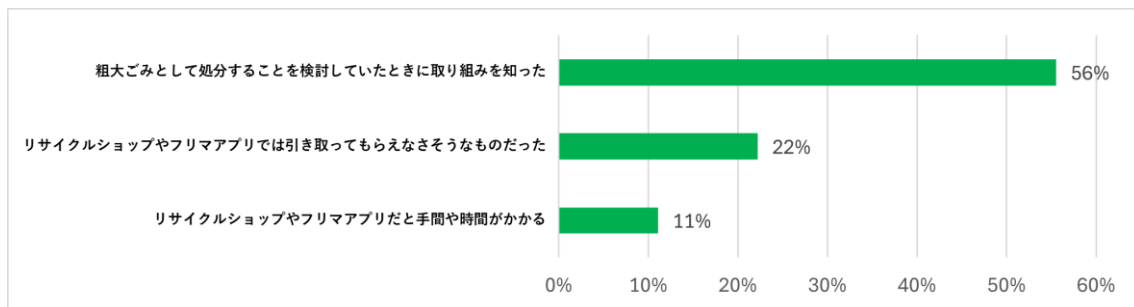

・当スポットを利用した理由について（複数回答可、上位3位）