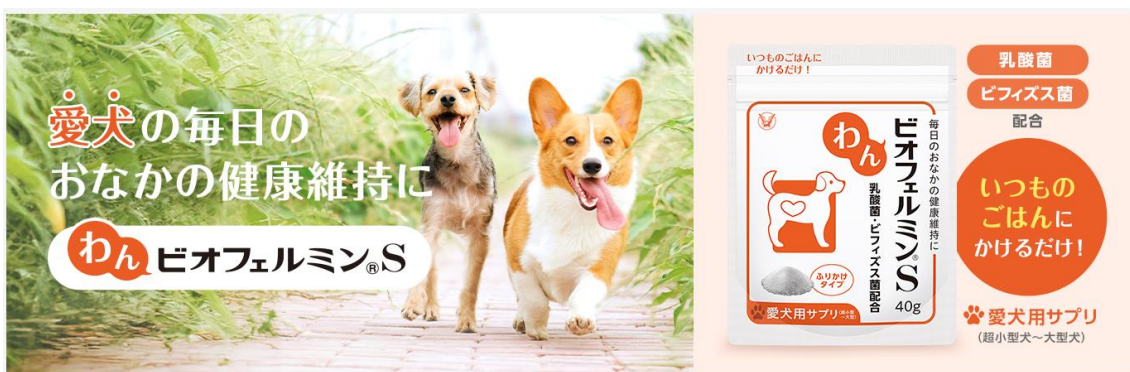

各位

2024年12月12日

ペットゴー株式会社  
代表取締役社長 黒澤 弘  
証券コード：7140

## 大正製薬の新製品「わんピオフェルミンS」「にゃんピオフェルミンS」を先行発売

ペットゴー11店舗で取扱い！愛犬愛猫のおなかから健康を維持し、長寿を応援します！

ペットゴー株式会社（本社：東京都中野区、代表取締役社長：黒澤弘、証券コード：7140、以下「当社」）は大正製薬株式会社（本社：東京都豊島区、社長：上原 茂、以下、「大正製薬」）による初のペット用サプリメント（健康補助食品）「わんピオフェルミンS」「にゃんピオフェルミンS」を2024年12月20日より当社オンラインショップにて順次先行発売いたします。

大正製薬のピオフェルミンブランドは、1917年（大正6年）の誕生から、いち早く腸内フローラに着目し、そこに関わる乳酸菌・ビフィズス菌の効果を追求し、おなかの健康を支えて参りました。「お子さまからお年寄りまで“家族”みんなのピオフェルミン」をスローガンに取り組んできましたが、この度ようやくその“家族”にわんちゃん・ねこちゃんの仲間入りが叶いました。

近年、ペット医療の発達や栄養価の高い食事などによりペットの平均寿命は伸長しています。一方これに伴い、ペットの高齢化も進んできており、人間同様「健康寿命のサポート」が課題となっております。その中で、腸内フローラ（腸内細菌叢）のバランスを整える事が重要視されてきております。大正製薬は、今まで同社のピオフェルミンブランドを手掛けてきた実績・知見などを活かしペット用サプリメントの開発を行うことで、家族の一員であるペットの健康も腸からサポートできる製品を発売する運びとなりました。